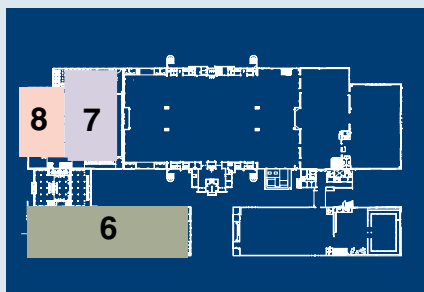

PADIGLIONE 6

Lunghezza: m. 70

Larghezza: m. 30.50

Altezza: m. 5.5

Superficie lorda: mq. 2135