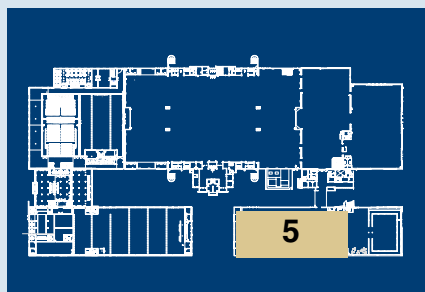

Larghezza: m. 30

Altezza: m. 5

Superficie lorda: mq. 1275

PADIGLIONE 5

Lunghezza: m. 60

Larghezza: m. 30.50

Altezza: m. 5.40

Superficie lorda: mq. 1830

PADIGLIONE 6

Lunghezza: m. 70

Larghezza: m. 30.50

Altezza: m. 5.5

Superficie lorda: mq. 2135

PADIGLIONE 7 e 8

Padiglione 7

Lunghezza: m. 40

Superficie lorda: mq. 960

(L'auditorium ha una capienza massima di circa 920 posti ed è suddivisibile in due sale più piccole da circa 310 e 480 posti).

Foyer Ingresso

(Collocato a coronamento del nuovo auditorium)