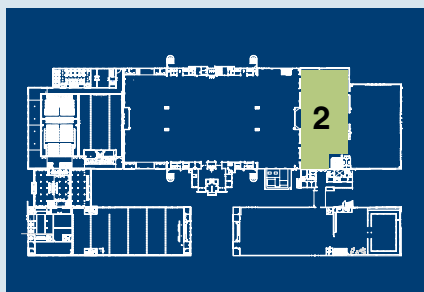

PADIGLIONE 2 PETRARCA

Lunghezza: m. 64

Larghezza max: m. 34.5

Altezza: m. 5

Superficie lorda: mq. 1830