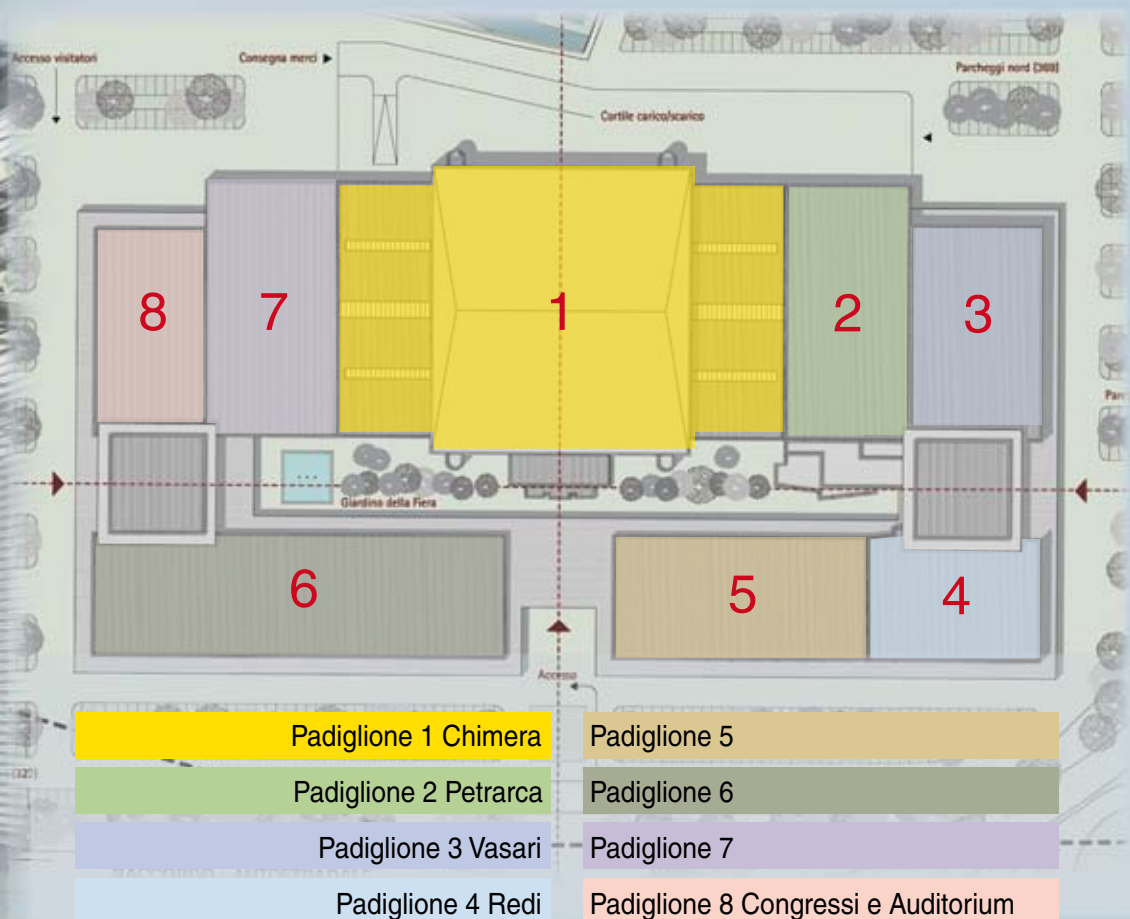

ATTREZZATURA

servizi audio/video, teleconferenze - impianto di diffusione sonora - bancone relatori - postazioni dotate di microfono e monitor - maxi-schermi - impianto di illuminazione con possibilità di variazione di intensità - impianto di registrazione audio - impianto video con telecamere - video-proiettori - collegamento per proiezione da computer - accesso ad internet - traduzione simultanea. Si può fornire, su richiesta, altra strumentazione tecnica.

SERVIZI

segreteria (fax, fotocopie, internet), bancomat, guardaroba, assistenza elettrica etc., assistenza agli impianti - assistenza audio-video, catering, bar, trasporto, spedizioni, prenotazione alberghiera, noleggio auto, edicola, interpretariato, servizio hostess, servizi fotografici, addobbi floreali, vigilanza semplice e armata, noleggio materiali per allestimenti, noleggio arredi, servizio di facchinaggio, nursery etc.